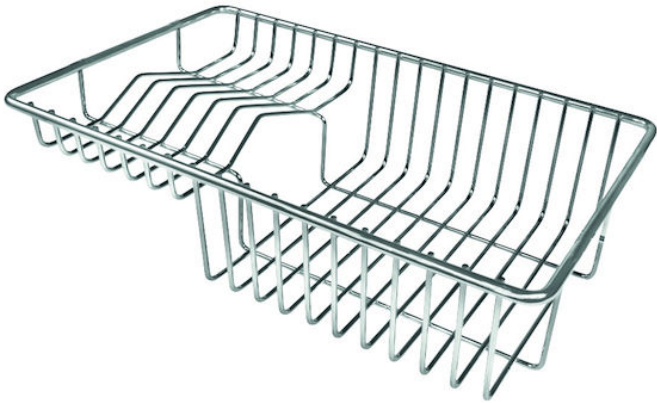

## Cestello portapiatti inox

Accessori e Complementi

Codice: 8100 304

### DETTAGLI

Accessori lavelli

Scolapiatti

Dimensioni

21,4x33,1 cm